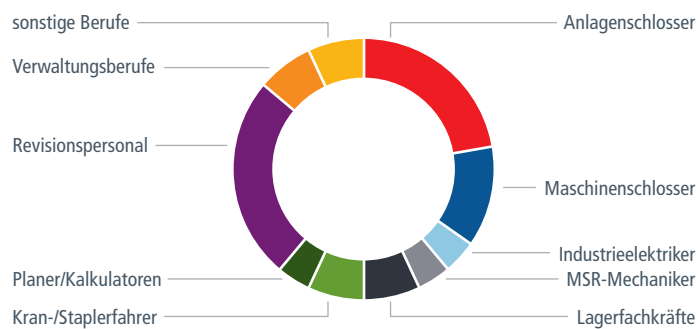

Zentrale Berufsgruppen im Überblick

Revisionspersonal

Zum Revisionspersonal zählen insbesondere solche Fachkräfte, die aufgrund ihrer Erfahrungen und Kenntnisse im sicheren Umgang mit schweren Maschinen in Raffinerien eingesetzt werden. Bei den turnusmäßigen Revisionen werden die Prozessanlagen abgeschaltet und durch eine Vielzahl von Fachfirmen überholt bzw. instand gesetzt.

Unser Revisionspersonal koordiniert die notwendigen Reparaturen und führt die entsprechenden Revisionsarbeiten innerhalb eines vom Kunden vorgegeben Terminplans durch. Anschließend wird die Anlage in betriebs sicherem Zustand wieder an den Kunden übergeben.

Raffinerieschlosser

Der klassische Raffinerieschlosser ist ein Spezialist für Instandhaltung im laufenden Produktionsbetrieb und entwickelt sich während seiner Tätigkeit im Umfeld der chemischen und petrochemischen Industrie, vor allem durch das Erlernen von Fertigkeiten in der Instandhaltung und dem Umgang mit Maschinen und Geräten.

Dabei gilt es, ein hohes Maß an Sicherheit und Qualität zu gewährleisten und ein solides Verständnis für Nachhaltigkeit und Umweltschutz zu beweisen.